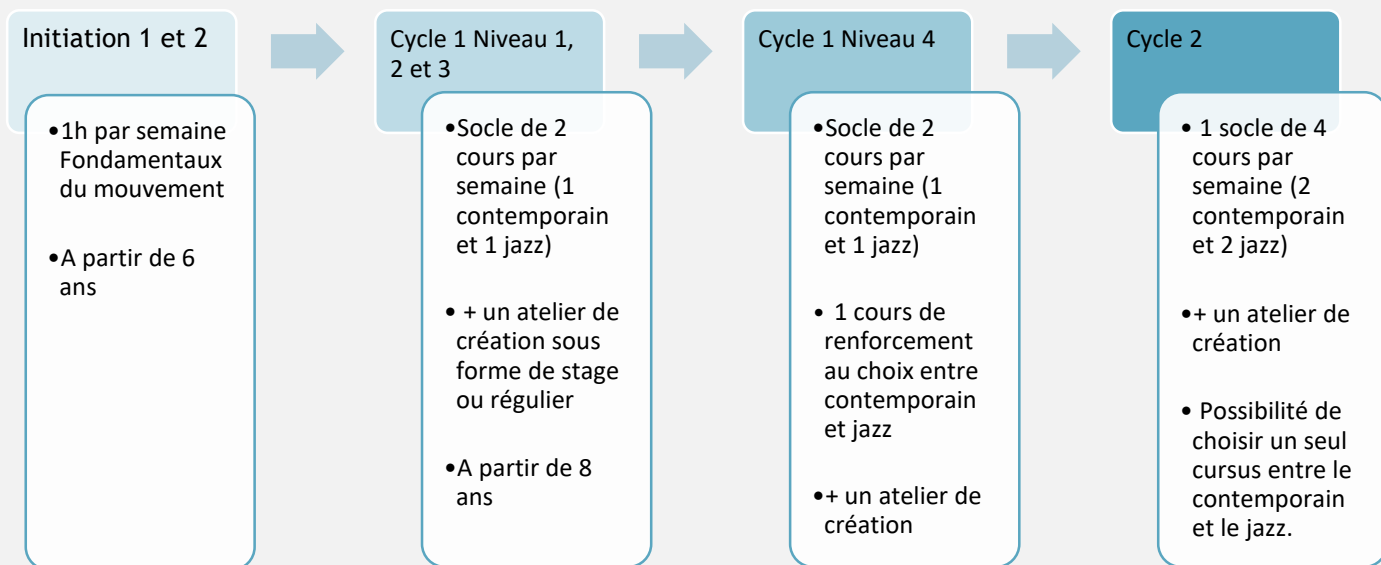

DANSE

- Le parcours en « cursus »

- Le parcours « hors cursus »

Danse contemporaine Adultes + Ados débutants
1h30 par semaine. Accessible à tous, sans prérequis

INITIATION

Initiation 1	Mercredi	11h30-12h30	Inzinzac-Lochrist
Initiation 2	Mercredi	13h30-14h30	Inzinzac-Lochrist

CYCLE 1 NIVEAUX 1 ET 2

2 cours obligatoires par semaine (1 jazz + 1 contemporain)

Cours techniques

Cycle 1 <u>niveau 1</u>	Lundi (Jazz)	17h00-18h15	Inzinzac-Lochrist
	Jeudi (Contemporain)	17h15-18h30	Inzinzac-Lochrist
Cycle 1 <u>niveau 2</u>	Jeudi (Jazz)	17h00-18h15	Hennebont
	Samedi (Contemporain)	10h00-11h15	Hennebont