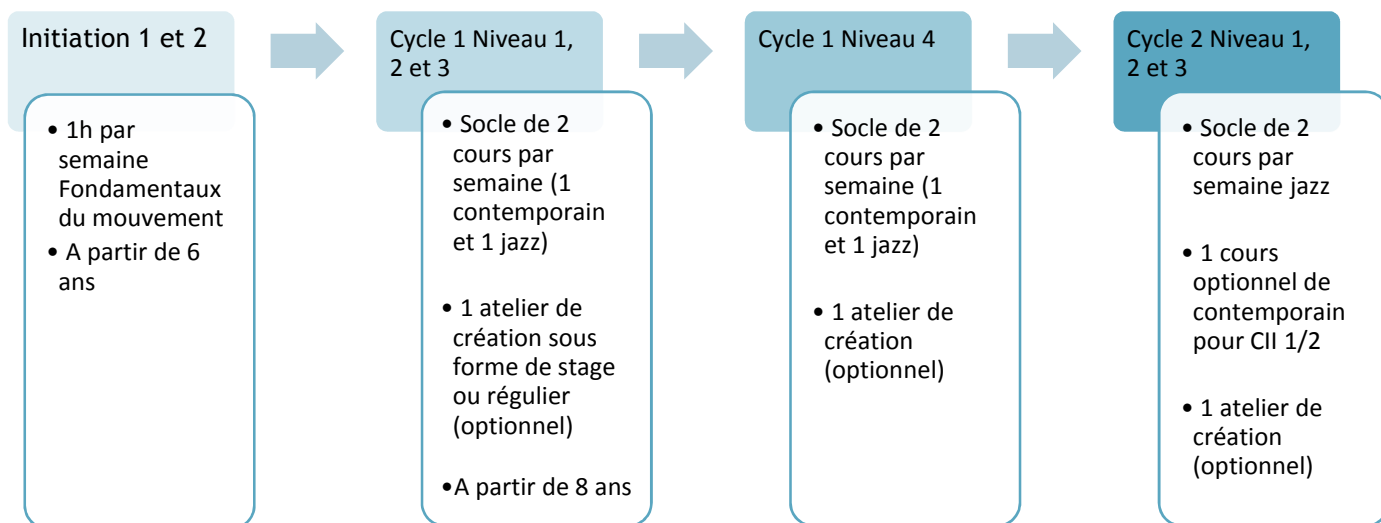

DANSE

- Le parcours en « cursus »

- Le parcours « hors cursus »
1h30 par semaine

Danse contemporaine Pré-ados + Ados : débutant
 Danse contemporaine Adultes + Ados : débutant/moyen
 Danse Jazz Adultes : moyen/avancé.

INITIATION			
Enfants nés en 2018 et 2019			
Initiation 1	Mercredi	13h30-14h30	Hennebont
Initiation 2	Mardi	17h00-18h00	Hennebont

CYCLE 1 NIVEAUX 1 ET 2			
2 cours obligatoires par semaine (1 jazz + 1 contemporain)			
Cours techniques			
Cycle 1 <u>niveau 1</u>	Lundi (Jazz)	17h00-18h15	Inzinzac-Lochrist
	Mercredi (Contemporain)	14h30-15h45	Hennebont
Cycle 1 <u>niveau 2</u>	Mercredi (Contemporain)	15h45-17h00	Hennebont
	Jeudi (Jazz)	17h00-18h15	Hennebont
CYCLE 1 NIVEAUX 3 ET 4			
2 cours obligatoires par semaine (1 jazz + 1 contemporain)			
Cours techniques CYCLE 1 <u>NIVEAU 3</u>			
Jazz	Mercredi	14h00-15h30	Inzinzac-Lochrist
Contemporain	Samedi	10h00-11h30	Hennebont
Cours techniques CYCLE 1 <u>NIVEAU 4</u>			
Contemporain	Mardi	17h30-19h00	Hennebont MPT
Jazz	Mercredi	14h00-15h30	Inzinzac-Lochrist
Atelier CYCLE 1 <u>NIVEAUX 3 ET 4</u>			
Atelier	Samedi	11h30-12h30	Hennebont