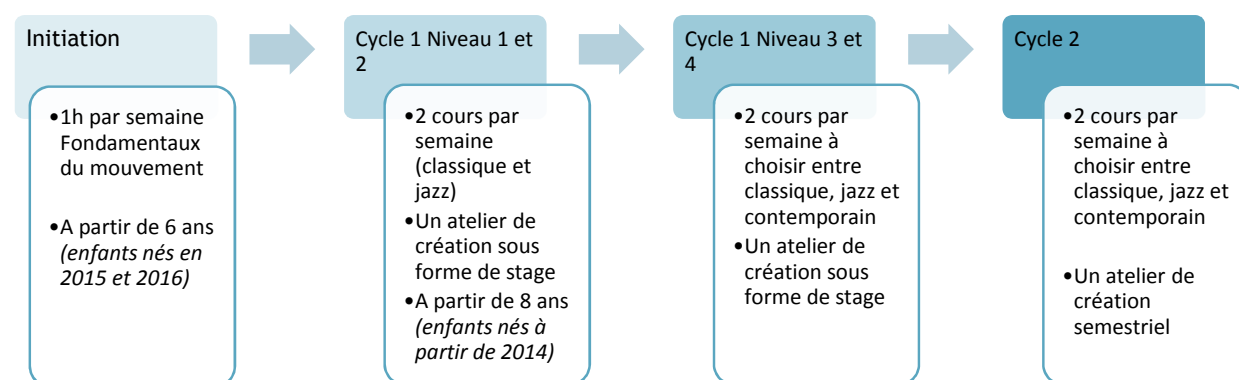

DANSE

- Le parcours en « cursus »

- Le parcours « hors cursus »

Danse contemporaine Adultes
+ Ados débutants
1h30 par semaine
Accessible à tous, sans prérequis

INITIATION			
Initiation 1	Mercredi	11h30-12h30	Inzinzac-Lochrist
	Samedi	9h30-10h30	Hennebont
Initiation 2	Lundi	17h00-18h00	Inzinzac-Lochrist
	Mardi	17h00-18h00	Hennebont

CYCLE 1 NIVEAUX 1 ET 2			
2 COURS OBLIGATOIRE + UN ATELIER			
Cours techniques			
Cycle 1 <u>niveau 1</u>	Mercredi (Classique)	13h30-14h45	Hennebont
	Jeudi (Jazz)	17h00-18h15	
Cycle 1 <u>niveau 1</u>	Mercredi (Jazz)	13h30-14h45	Inzinzac-Lochrist
	Jeudi (Classique)	17h00-18h15	
Cycle 1 <u>niveau 2</u>	Lundi (Jazz)	18h00-19h15	Inzinzac-Lochrist
	Mercredi (Classique)	14h45-16h00	Hennebont