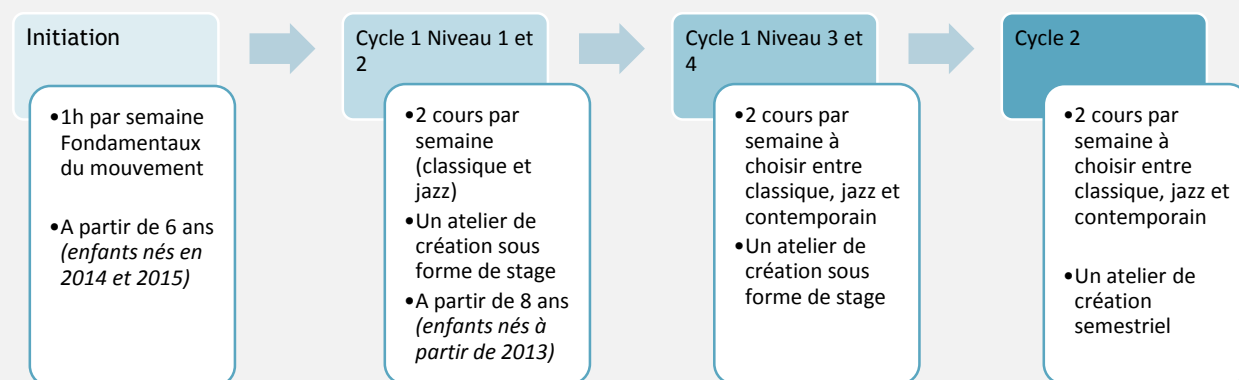

DANSE

- Le parcours en « cursus »

- Le parcours « hors cursus », permettant à tous de débiter la danse.

A noter !

Les ateliers de création sont accessibles aux cours ados débutants ou intermédiaires sur recommandation des enseignants.

La danse adulte est à la frontière entre le cours technique et l'atelier de création, le labo de recherche et la connaissance de la culture chorégraphique (travail autour de pièces emblématiques).

Toute l'équipe enseignante est à votre disposition pour élaborer le parcours qui correspond le mieux à votre enfant ou à vous-même.

INITIATION			
Initiation 1	Mercredi	13h15-14h15	Hennebont
	Samedi	9h30-10h30	Inzinzac-Lochrist
Initiation 2	Mercredi	14h15-15h15	Hennebont
	Vendredi	17h00-18h00	Inzinzac-Lochrist

CYCLE 1 NIVEAU 1 ET 2			
2 COURS OBLIGATOIRE + UN ATELIER			
Cours techniques			
Cycle 1 <u>niveau 1</u>	Mardi (Jazz)	17h15-18h30	Hennebont
	Mercredi (Classique)	15h15-16h30	
Cycle 1 <u>niveau 1</u>	Mercredi (Jazz)	13h30-14h45	Inzinzac-Lochrist
	Samedi (Classique)	11h00-12h15	Hennebont
Cycle 1 <u>niveau 2</u>	Mercredi (Classique)	16h30-17h45	Hennebont
	Jeudi (Jazz)	17h15-18h30	
Cycle 1 <u>niveau 2</u>	Lundi (Jazz)	17h15-18h30	Inzinzac-Lochrist
	Jeudi (Classique)	17h00-18h15	
Atelier de cycle 1 niveau 1 et 2			
Stage Vacances Toussaint	Autour du spectacle « La serpillière de Monsieur Mutt » Dates prévisionnelles : du 5 au 7 novembre (de 10h à 16h)		